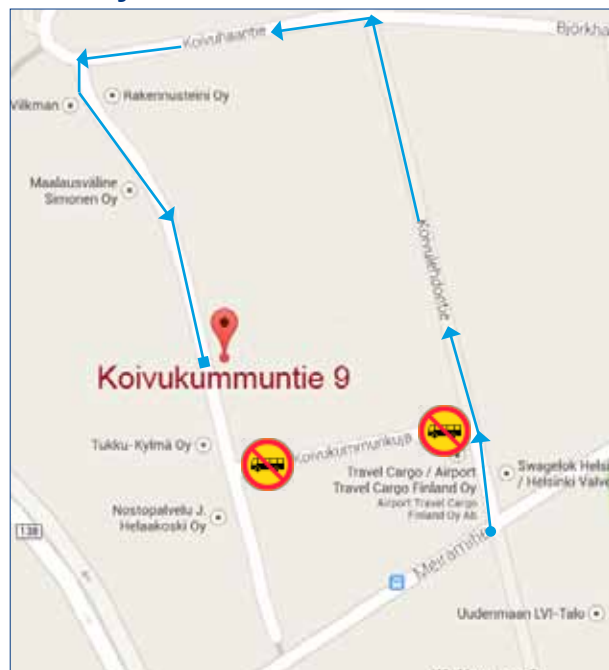

Näin löydät meille Vantaalla: