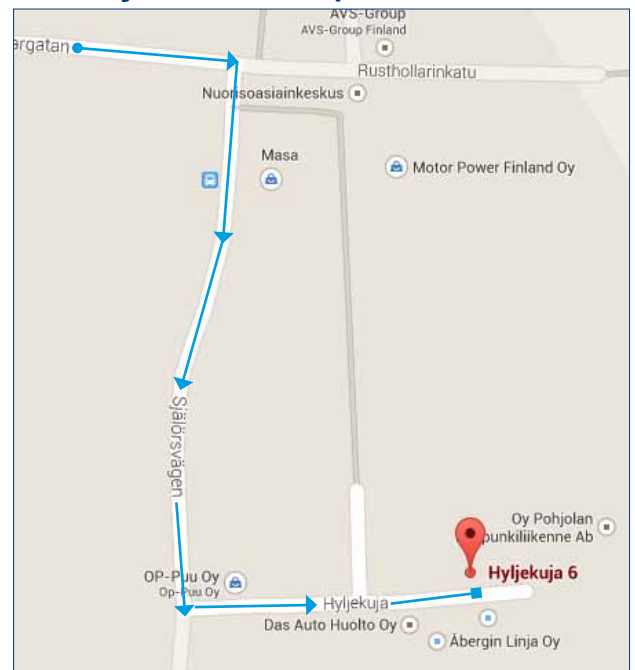

Näin löydät meille Espoossa:

VDL BUS & COACH FINLAND OY

Koivukummuntie 9, 01510 VANTAA

Puhelin 020 7344 555 | Sähköposti: info@vdlbuscoach.fi

AUKIOLOAJAT: Vantaa m-p klo 7-21 | Espoo m-p klo 7-15